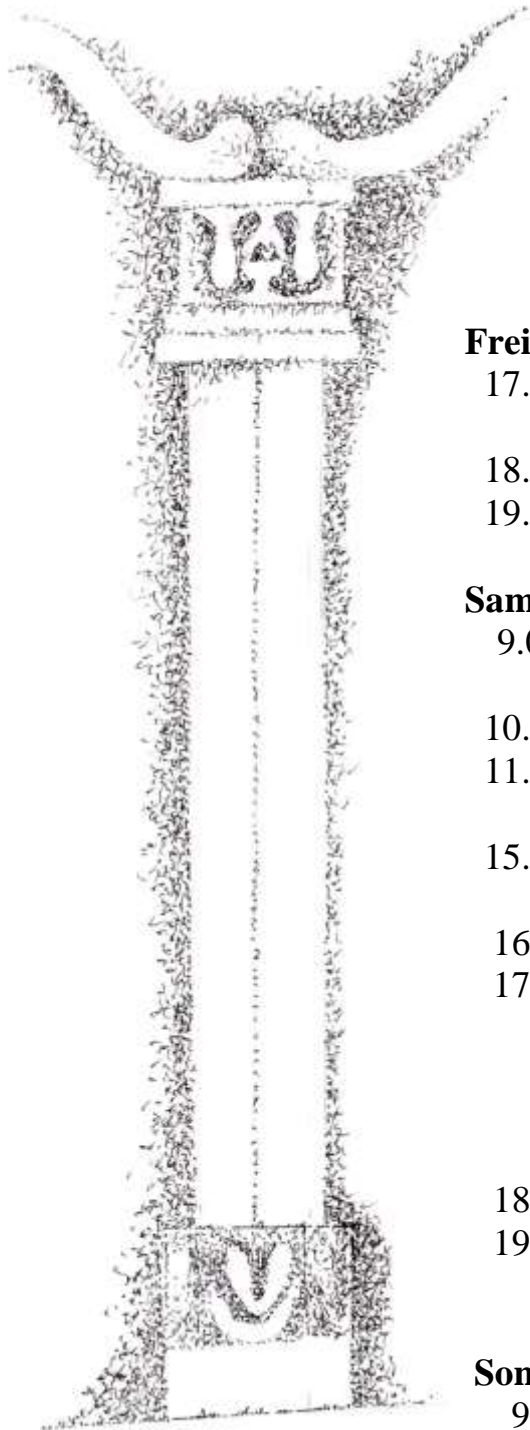

KUNSTIMPULS SCHLOSS HAMBORN

Freitag, 4. bis Sonntag, 6. September 2020 im Altenwerk Schloss Hamborn
Goetheanistische Übungen und Betrachtungen, angeleitet von Regine und Dr. Peter A. Wolf

Schloss Hamborn 38, 33178 Borchten, Altenwerk, oberer Malraum

DER KIRSCHBAUM, sein Zusammenhang mit Formen des ersten GOETHEANUM

Freitag:

17.30-18.30 Uhr: Die sieben Organe der Kirsche
und deren Besonderheiten

18.30-19.00 Uhr: kleiner Imbiss

19.00-21.00 Uhr: Zeichnen eines Organs der
Kirsche

Samstag:

9.00- 10.30 Uhr: Beziehung der Kirsche zur
„Monden-Entwicklung“

10.30-11.00 Uhr: Kaffeepause

11.00-12.30 Uhr: Das Mondkapitell zwischen
Sonnen- und Mars-Kapitell

15.00-16.30 Uhr: Die Metamorphosen-Reihe
der sieben Sockel