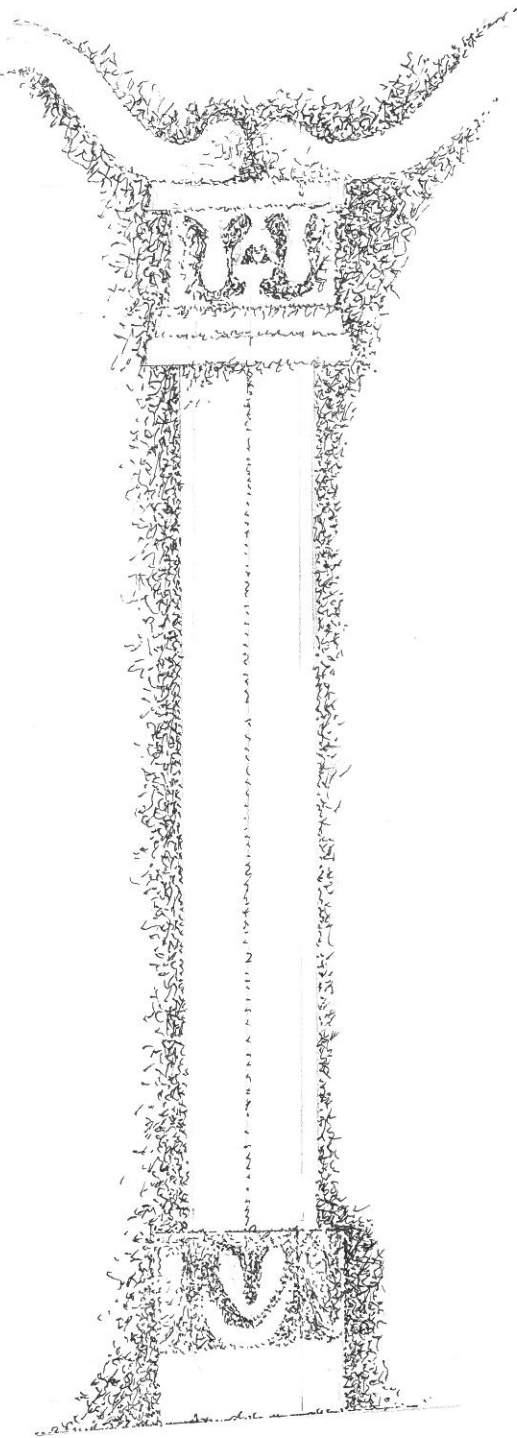

KUNSTIMPULS SCHLOSS HAMBORN

Freitag, 15. bis Sonntag, 17. Mai 2020 im Altenwerk Schloss Hamborn
Goetheanistische Übungen und Betrachtungen, angeleitet von Regine und Dr. Peter A. Wolf

Schloss Hamborn 38, 33178 Borcheln, Altenwerk, oberer Malraum

DER KIRSCHBAUM, sein Zusammenhang mit Formen des ersten GOETHEANUM

Freitag:

- 17.30-18.30 Uhr: Die sieben Organe der Kirsche und deren Besonderheiten
- 18.30-19.00 Uhr: kleiner Imbiss
- 19.00-21.00 Uhr: Zeichnen eines Organs der Kirsche

Samstag:

- 9.00- 10.30 Uhr: Beziehung der Kirsche zur „Monden-Entwicklung“
- 10.30-11.00 Uhr: Kaffeepause
- 11.00-12.30 Uhr: Das Mondkapitell zwischen Sonnen- und Mars-Kapitell
- 15.00-16.30 Uhr: Die Metamorphosen-Reihe der sieben Sockel
- 16.30-17.00 Uhr: Kaffeepause
- 17.00-18.30 Uhr: Den Zusammenhang der aus Kirschholz geschnitzten Sockel-, Kapitell- und Architrav-Formen erleben und mit Reis „zeichnen“
- 18.30-19.00 Uhr: kleiner Imbiss
- 19.00-21.00 Uhr: Fortführung der Arbeit und Einbeziehung der Deckenmalerei

Sonntag:

- 9.00-12.00 Uhr: Freies Angebot zu weiterem Studium

Anmeldung

bei Frau C. Sichelschmidt, email: csichelschmidt@arcor.de, Tel: 05251-390-741
Kostenbeitrag für Material und Mahlzeiten erbeten, ca. 30,- Euro und: über Spenden freuen wir uns.